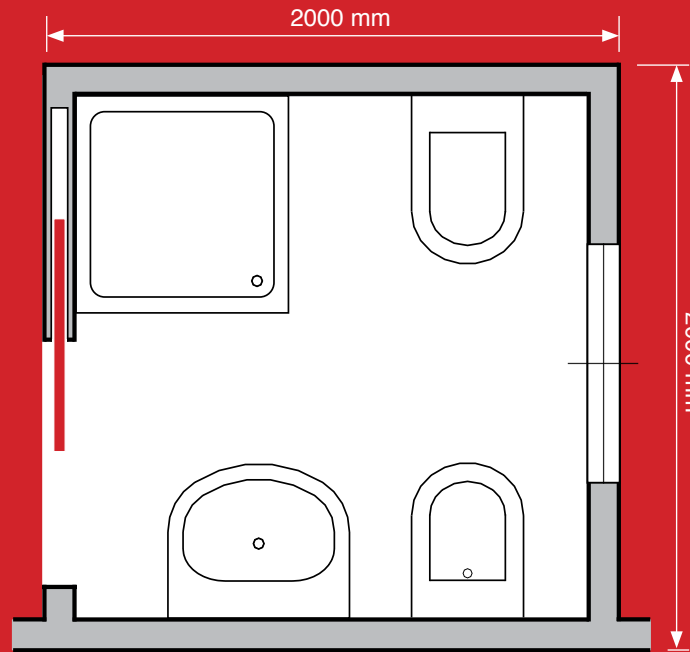

Seulement 4 mètres carrés de surface disponible?

Yes, we can >>>

Easy Slide une révolution dans l'habitat!

Orchidea Easy Slide est la gamme des châssis en kit de montage pour cloisons en plaques de plâtre.